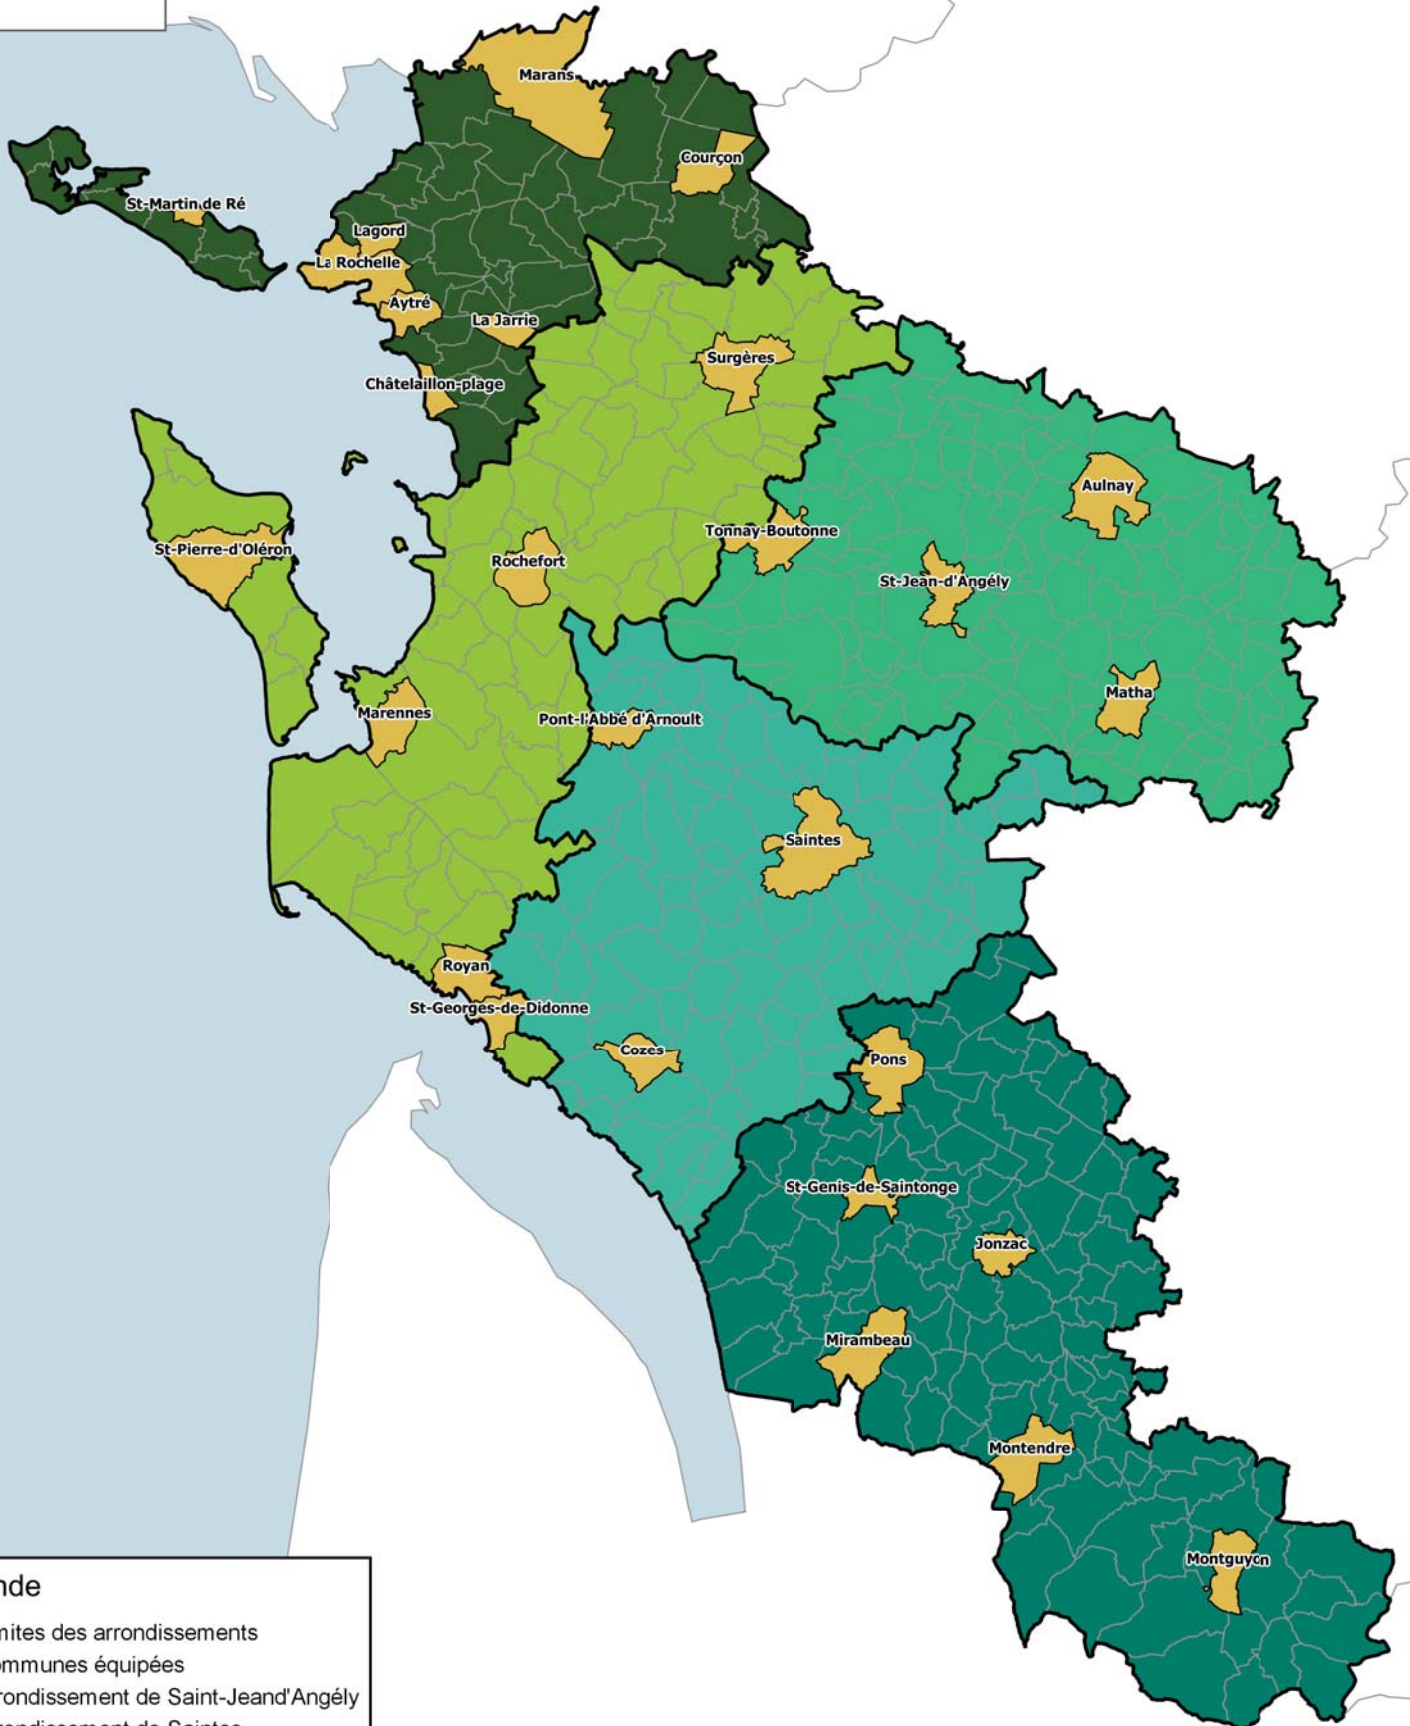

PRÉFET DE LA
CHARENTE-MARITIME

DÉPARTEMENT DE LA CHARENTE-MARITIME

Communes équipées d'un dispositif
de Recueil des Demandes de Passeport et de CNI

Légende

- ▭ Limites des arrondissements
- ▭ Communes équipées
- ▭ Arrondissement de Saint-Jean-d'Angély
- ▭ Arrondissement de Saintes
- ▭ Arrondissement de La Rochelle
- ▭ Arrondissement de La Rochelle
- ▭ Arrondissement de Jonzac